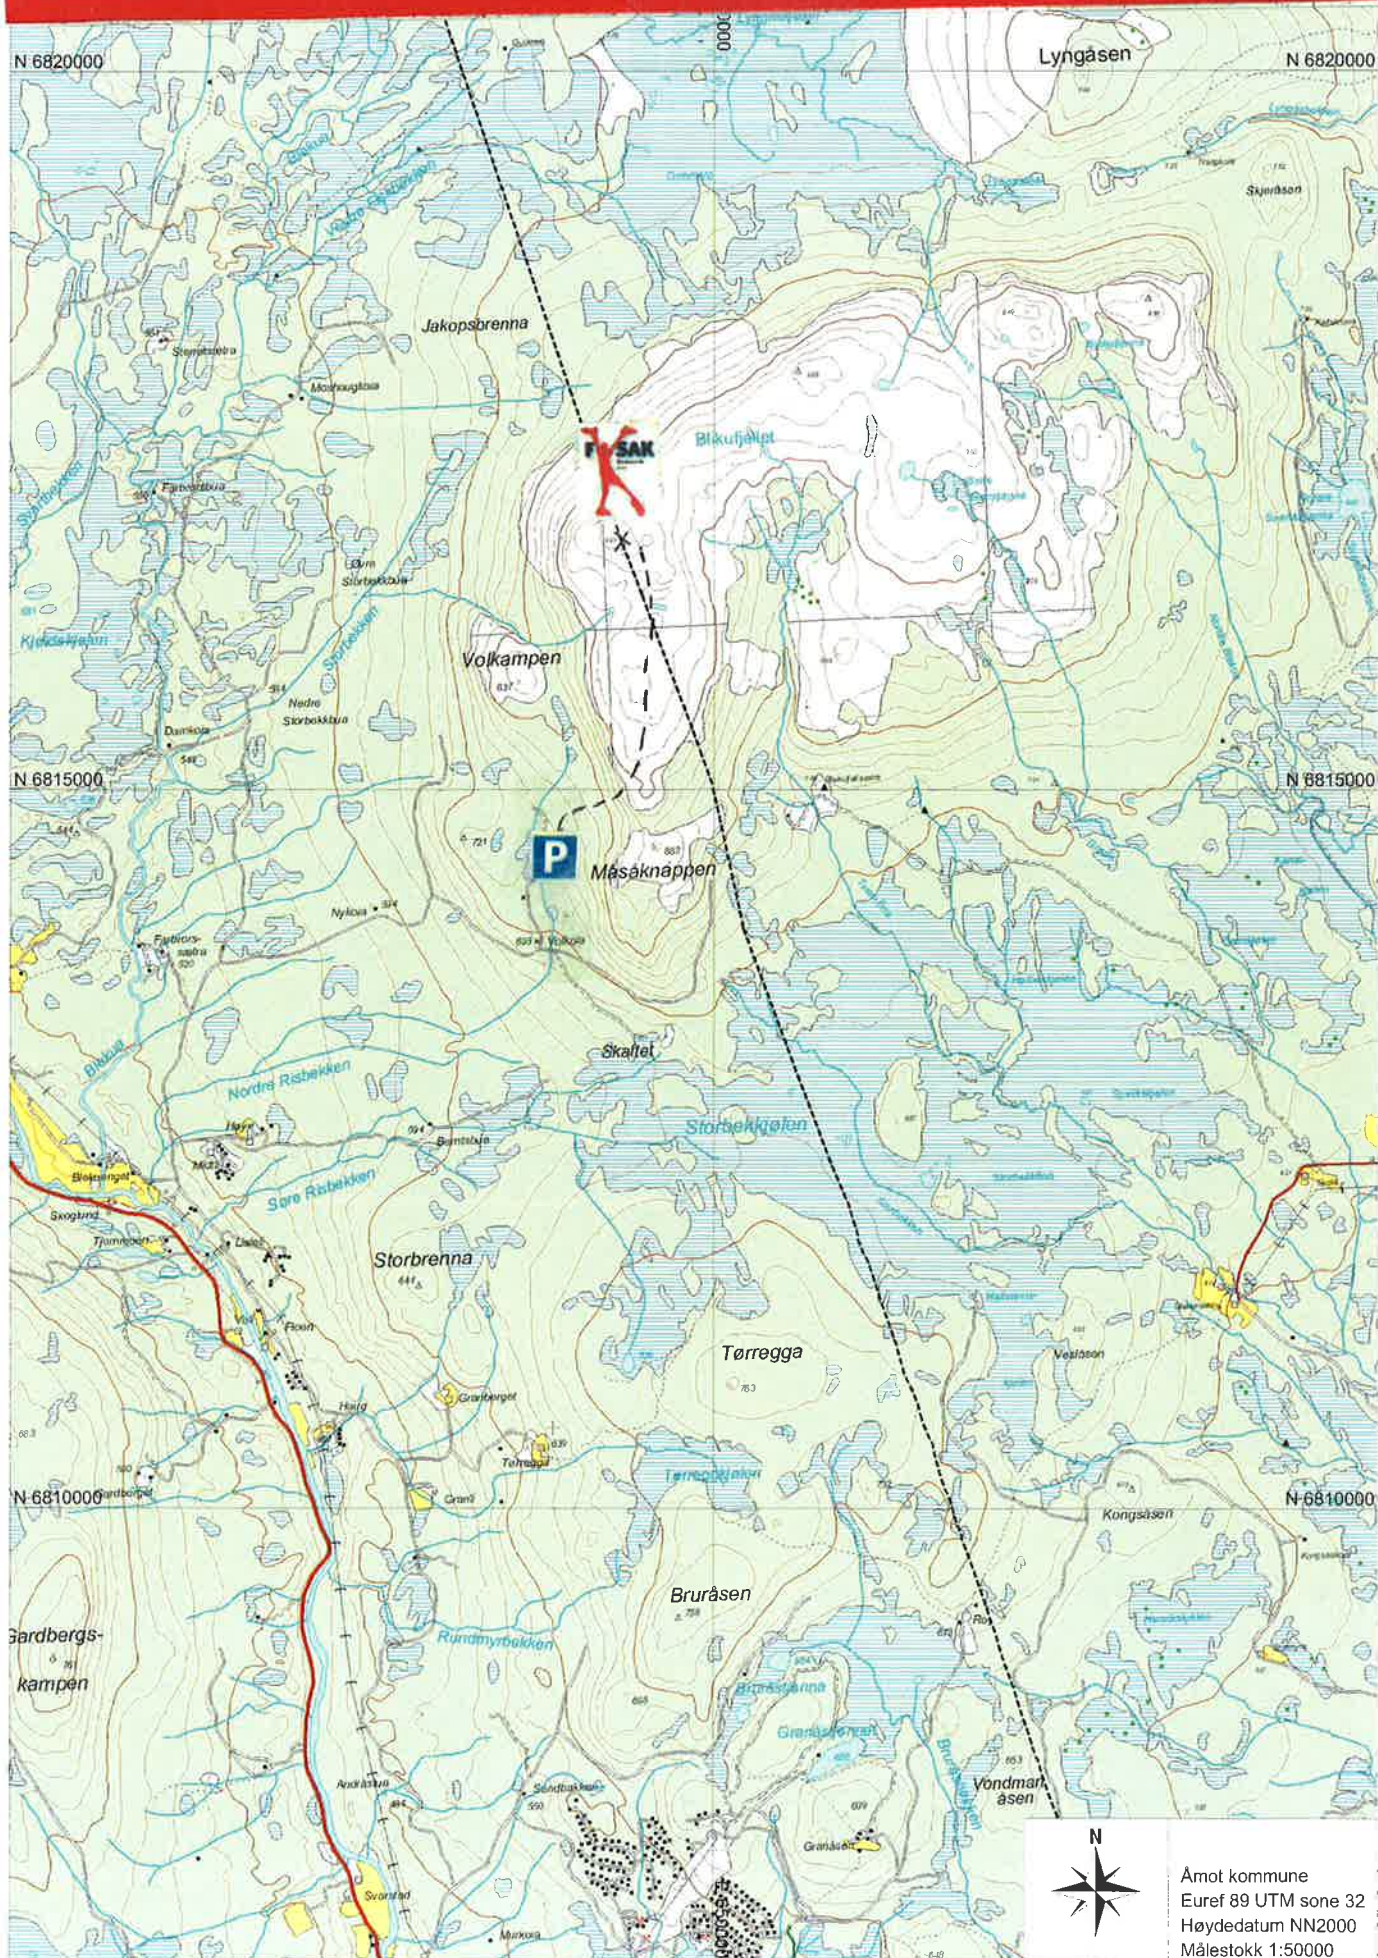

Blikufjellet

Amot kommune
Euref 89 UTM sone 32
Høydedatum NN2000
Målestokk 1:50000